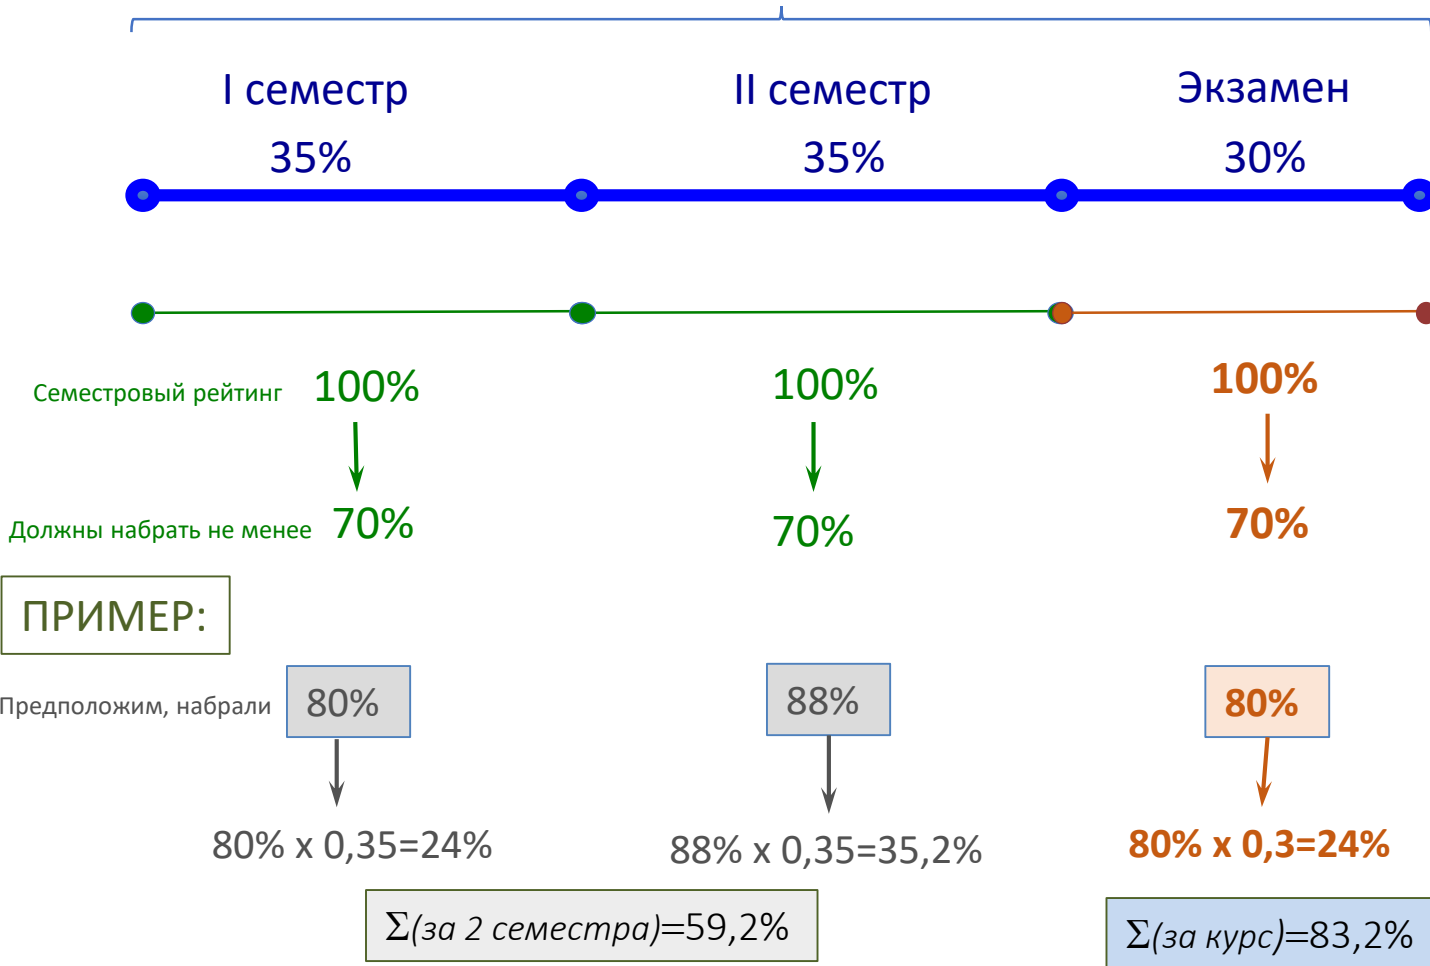

Суммарный рейтинг - 100%

Экзамен (100%):
 тест + устный ответ
 20% 80%

Тест –
 мах 70 баллов

Устный ответ –
 мах 100 баллов

100 – 5+
 95 – 5
 90 – 5/4
 85 – 4
 80 – 4/3
 75 – 3

За своевременность добавляются дополнительные проценты к итоговому рейтингу:
 - без пересдач коллоквиумов в семестре
 - семестр закрыт вовремя

5 = 90,000-100%
4 = 80,000-89,999%
3 = 70,000-79,999%
 Никаких округлений нет!